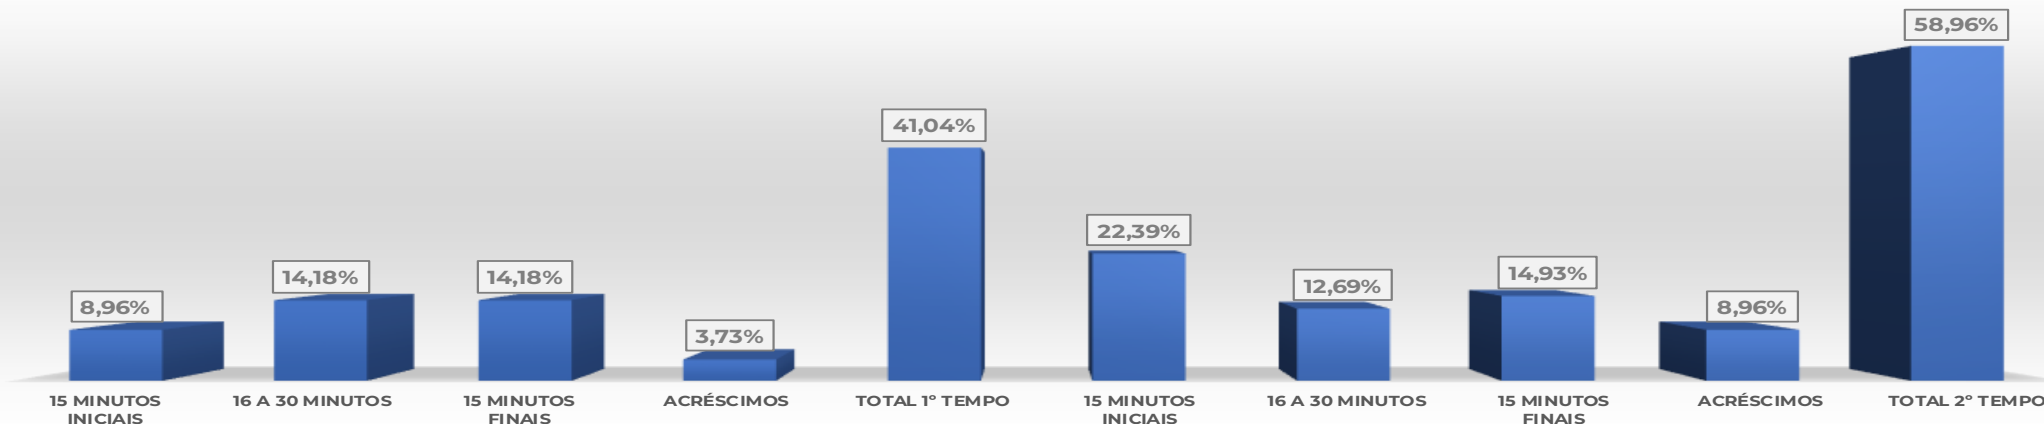

ESTATÍSTICA DE GOLS   **GOLS JOGO** 134   100,00%   **GOLS POR W.O** 00   **TOTAL** 134

PRIMEIRO TEMPO   **55**   **41,04%**

SEGUNDO TEMPO   **79**   **58,96%**

15 MINUTOS INICIAIS	12	8,96%	00 A 05	06	4,48%
			06 A 10	05	3,73%
			11 A 15	01	0,75%
16 A 30 MINUTOS	19	14,18%	16 A 20	06	4,48%
			21 A 25	07	5,22%
			26 A 30	06	4,48%
15 MINUTOS FINAIS	19	14,18%	31 A 35	06	4,48%
			36 A 40	08	5,97%
			41 A 45	05	3,73%
ACRÉSCIMOS	05	3,73%	45+	05	3,73%

15 MINUTOS INICIAIS	30	22,39%	00 A 05	11	8,21%
			06 A 10	13	9,70%
			11 A 15	06	4,48%
16 A 30 MINUTOS	17	12,69%	16 A 20	10	7,46%
			21 A 25	04	2,99%
			26 A 30	03	2,24%
15 MINUTOS FINAIS	20	14,93%	31 A 35	11	8,21%
			36 A 40	05	3,73%
			41 A 45	04	2,99%
ACRÉSCIMOS	12	8,96%	45+	12	8,96%

% DE GOLS POR INTERVALO DE TEMPO